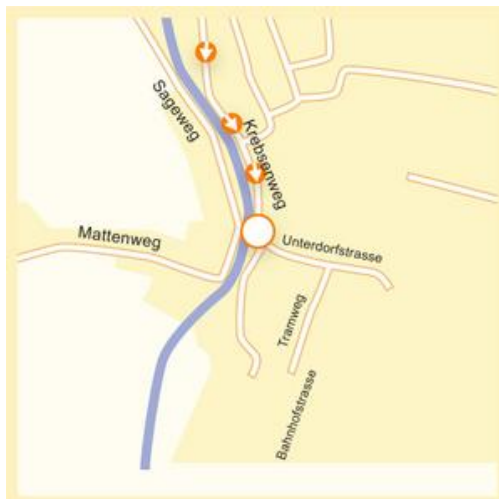

Granges-Marnand

Groupe Minoteries SA
 Rte des Moulins 31
 1523 Granges-près-Marnand
 TEL 026 668 51 11

Coordonnées GPS :
 46°45'45" N / 6°52'48" E

Goldach

Bruggmühle Goldach
 St.Gallerstrasse 117
 9403 Goldach
 TEL 071 841 13 12

Coordonnées GPS :
 47°28'37" N / 9°27'36" E

Sion

Moulins de Sion SA
 Rue Ste-Marguerite 14
 1951 Sion
 TEL 027 323 33 17

Coordonnées GPS :
 46°13'45" N / 7°21'59" E

Schöftland

Intermill AG
 Unterdorfstr. 8
 5040 Schöftland
 TEL 062 739 50 50

Coordonnées GPS :
 47°18'22" N / 8°18'50" E