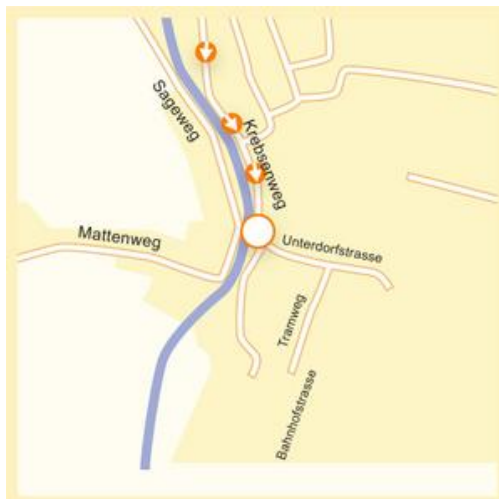

Granges-Marnand

Groupe Minoteries SA
 Rte des Moulins 31
 1523 Granges-près-Marnand
 TEL 026 668 51 11

GPS Koordinaten:
 46°45'45" N / 6°52'48" E

Goldach

Bruggmühle Goldach
 St.Gallerstrasse 117
 9403 Goldach
 TEL 071 841 13 12

GPS Koordinaten:
 47°28'37" N / 9°27'36" E

Sion

Moulins de Sion SA
 Rue Ste-Marguerite 14
 1951 Sion
 TEL 027 323 33 17

GPS Koordinaten:
 46°13'45" N / 7°21'59" E

Schöftland

Intermill AG
 Unterdorfstr. 8
 5040 Schöftland
 TEL 062 739 50 50

Coordonnées GPS :
 47°18'22" N / 8°18'50" E